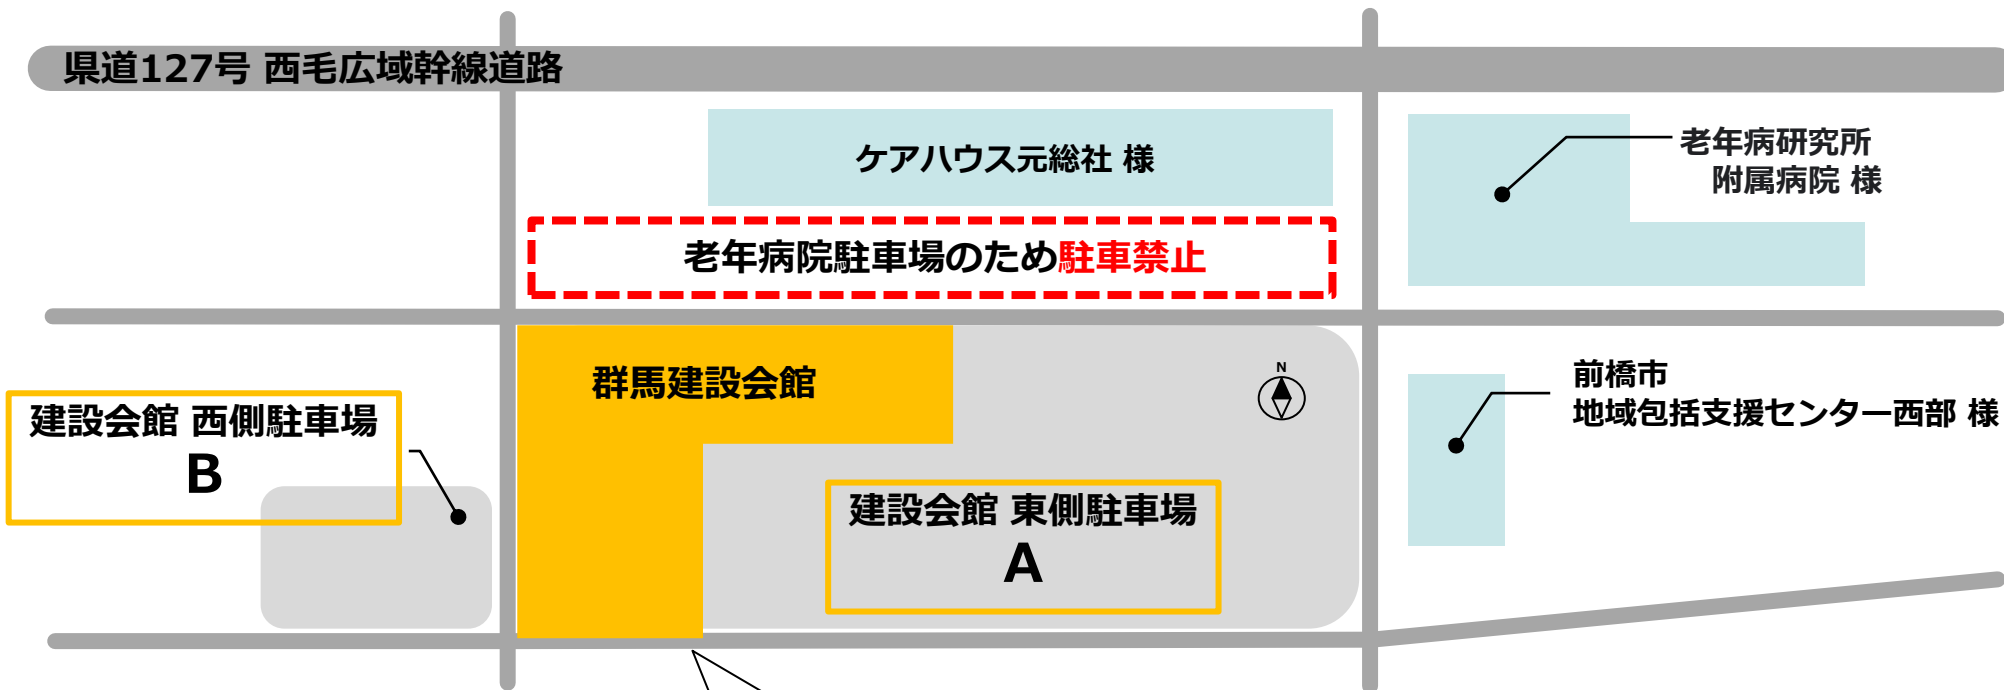

# 【群馬建設会館】 駐車場および入口のご案内

県道127号 西毛広域幹線道路

群馬建設会館1F：入口

建設会館にお越しの際はAとBの駐車場をご利用ください。駐車可能台数は以下の通りです。

- A:東側駐車場 80台  
(車いす用2台・EV充電用1台を含む)
- B:西側駐車場 35台

※EV充電は建設会館をご利用いただくお客様用です。  
※バイク専用の駐車場はありません。