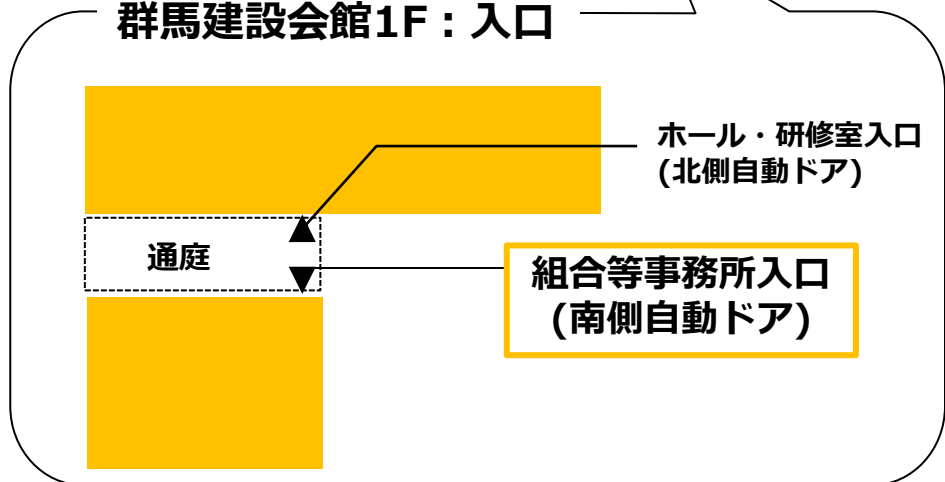

# 【群馬建設会館】 駐車場および入口のご案内

県道127号 西毛広域幹線道路

群馬建設会館1F：入口

建設会館にお越しの際はAとBの駐車場をご利用ください。駐車可能台数は以下の通りです。

- A:東側駐車場 80台  
(車いす用2台・EV充電用1台を含む)
- B:西側駐車場 35台

※EV充電は建設会館をご利用いただくお客様用です。  
※バイク専用の駐車場はありません。